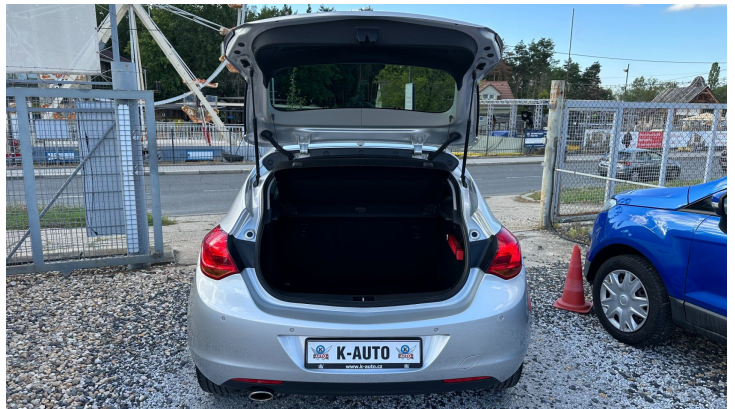

„MÁME PRO VÁS ŠIROKOU NABÍDKU SPLÁTEK ...“

- ... od 0% akontace
- ... na auta od roku 2000-2025
- ... v délce splácení od 1 do 10-ti let
- ... pro „mladé“ firmy od 2 měsíců po jejich založení
- ... s možností vložení mimořádné splátky (platí i pro firmy)
- ... s předčasným ukončením bez sankce/pokuty (platí i pro firmy)
- ... s poslední navýšenou splátkou pro nižší zatížení peněženky

„ZPRACUJEME VÁM
NEZÁVAZNOU
KALKULACI“