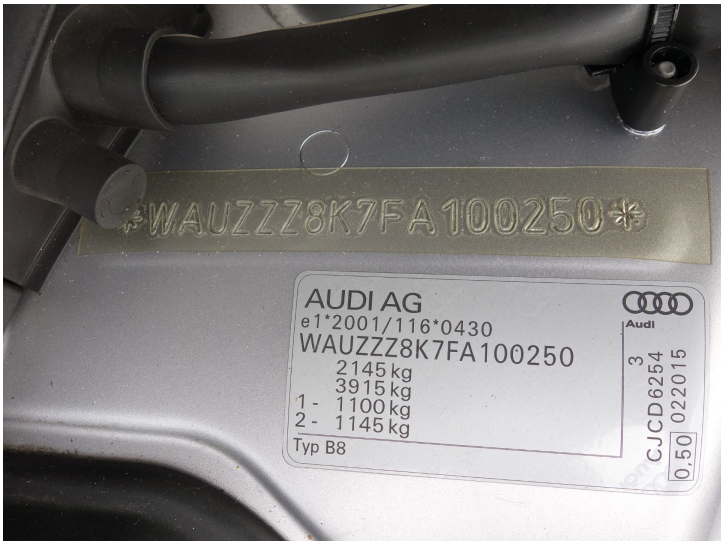

AUDI AG
e1*2001/116*0430
WAUZZZ8K7FA100250
2145 kg
3915 kg
1- 1100 kg
2- 1145 kg
Typ B8

Audi
3
CJCD6254
022015
0.50

AUTOFFICINA SAN GIORGIO
VIA RADICI IN PIANO, 391
SASSUOLO (MO)
☎ 0536-802012

DATA
KM 21150
TIPO OLIO 226583
FILTRO OLIO 5/30
FILTRO ARIA 5/1
FILTRO CARB. 5/1
CANDELE 5/1
FRENI ANT. POST. 1/1
FILTRO ABITACOLO 1/1
CINGHIA 5/1
PROSSIMO CONTROLLO A: 256000 KM