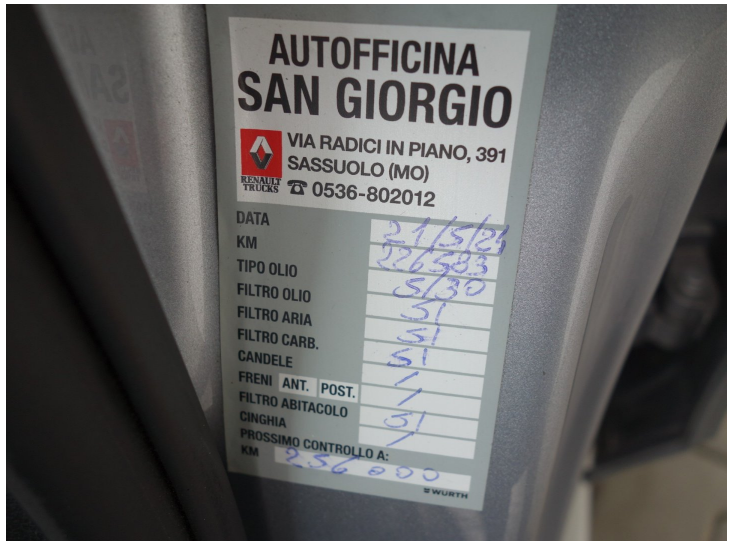

AUDI AG
e1*2001/116*0430
WAUZZZ8K7FA100250
2145 kg
3915 kg
1- 1100 kg
2- 1145 kg
Typ B8

Audi
3
CJCD6254
022015
0.50

AUTOFFICINA SAN GIORGIO
VIA RADICI IN PIANO, 391
SASSUOLO (MO)
☎ 0536-802012

DATA
KM 21150
TIPO OLIO 226583
FILTRO OLIO 5/30
FILTRO ARIA 5/1
FILTRO CARB. 5/1
CANDELE 5/1
FRENI ANT. POST. 1/1
FILTRO ABITACOLO 1/1
CINGHIA 5/1
PROSSIMO CONTROLLO A: 256000 KM