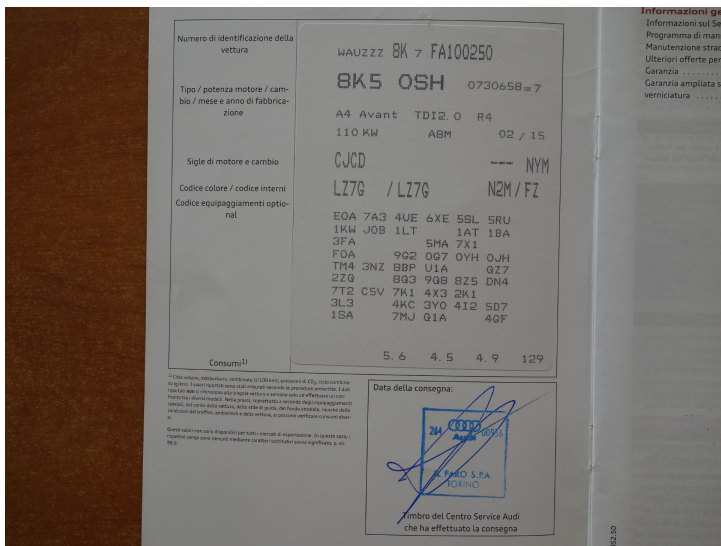

DEFEND
Car Protect

Ojeté vozy se zárukou!

K našim vozům nabízíme záruku až na 3 roky.

S našimi vozy můžete jezdit bez starostí. Nabízíme vám totiž ochranu před nečekanými výdaji spojenými s případnými mechanickými, elektrickými a elektronickými poruchami vozidla v budoucnosti.

Ochrana až na 3 roky

Široké krytí

Cestujte bez starostí

Obchodní sdělení

Prodloužená záruka je jistota, že v případě nečekané poruchy vašeho vozidla nebudete muset sahát hluboko do kapsy.

DEFEND INSURANCE
A FORTEGRA COMPANY