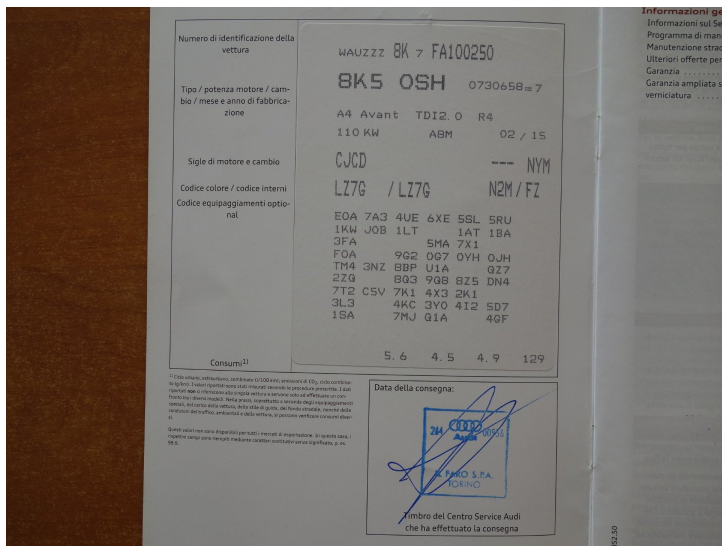

DEFEND
Car Protect

Ojeté vozy se zárukou!

K našim vozům nabízíme záruku až na 3 roky.

S našimi vozy můžete jezdit bez starostí. Nabízíme vám totiž ochranu před nečekanými výdaji spojenými s případnými mechanickými, elektrickými a elektronickými poruchami vozidla v budoucnosti.

Ochrana až na 3 roky

Široké krytí

Cestujte bez starostí

Obchodní sdělení

Prodloužená záruka je jistota, že v případě nečekané poruchy vašeho vozidla nebudete muset sahát hluboko do kapsy.

DEFEND INSURANCE
A FORTEGRA COMPANY