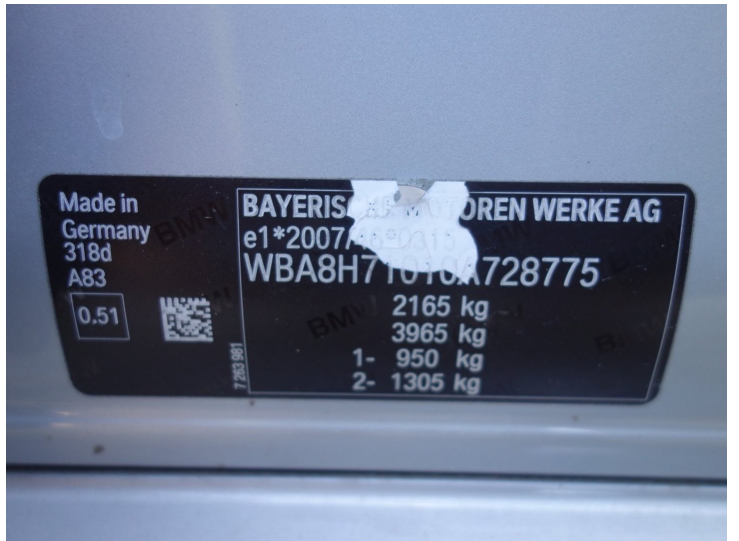

Made in Germany
318d
A83
0.51

BAYERISCHES MOTORENWERKE AG
e1*2007/46*0015
WBA8H71010A728775

BMW 2165 kg
3965 kg
1- 950 kg
2- 1305 kg