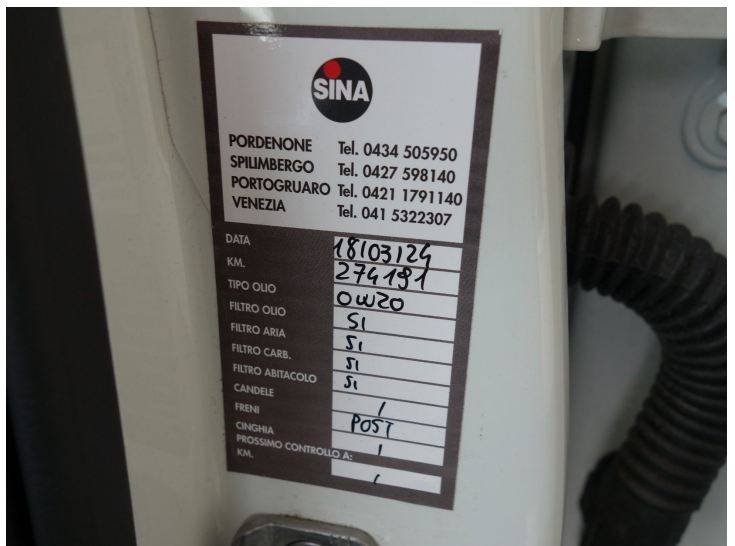

DEFEND
Car Protect

Ojeté vozy se zárukou!

K našim vozům nabízíme záruku až na 3 roky.

S našimi vozy můžete jezdit bez starostí. Nabízíme vám totiž ochranu před nečekanými výdaji spojenými s případnými mechanickými, elektrickými a elektronickými poruchami vozidla v budoucnosti.

✓ Ochrana až na 3 roky

✓ Široké krytí

✓ Cestujte bez starostí

Obchodní podmínky

Prodloužená záruka je jistota, že v případě nečekané poruchy vašeho vozidla nebudete muset sahát hluboko do kapsy.

DEFEND INSURANCE
A FORTEGRA COMPANY