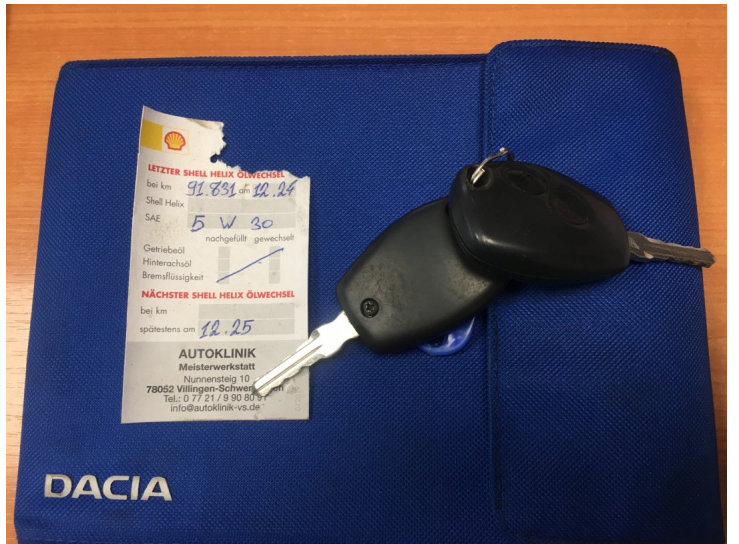

LETZTER SHELL HELIX ÖLWECHSEL
bei km 91.831 am 12.24
Shell Helix
SAE 5 W 30 nachgefüllt / gewechselt
Getriebeöl ☐
Hinterachsol ☐
Bremsflüssigkeit ☐
NÄCHSTER SHELL HELIX ÖLWECHSEL
bei km
spätestens am 12.25
AUTOKLINIK
Meisterwerkstatt
Nunnensteig 10
78052 Villingen-Schwenningen
Tel.: 0 77 21 9 90 80
info@autoklinik-vs.de