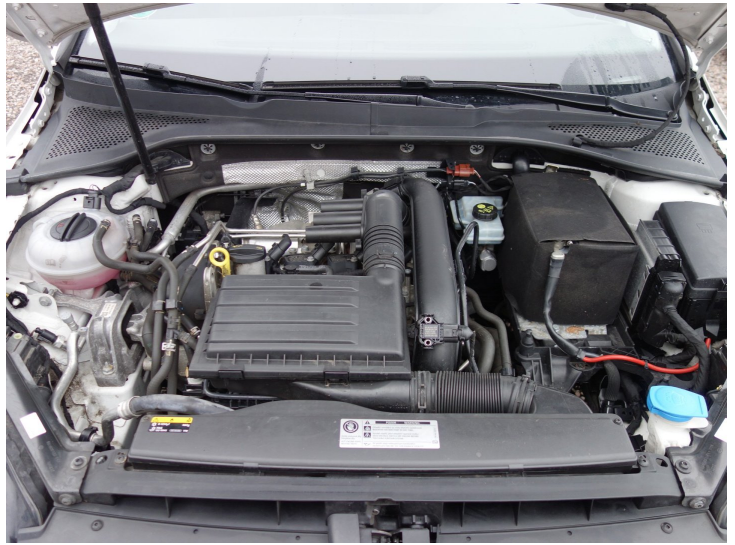

Datový štítek vozidla

WWVZZZAUZHP310912 CZCA

1 ☐ BQ13HX BQ13HX
☐ SEH LC9A TW TSI M6F CZCA

2 ☐ X1F B1M C0F G0K H7F J0S D33 Q4H
☐ V1P 1AS 1G6 2ZH 1NL 5RQ 53L TL1
☐ 0BM 3S0 Q16 1BF 8GJ 8ZQ
☐ 1KE 1ZE - G0S 7MM
☐ 0Y1 4UP 4X3 4R4 412 NOR 5MB
☐ 1JA L03 0YC 2G7

3 ☐ 8RM 2JD E0A 0AD 0BM

4 ☐

Servis Volkswagen

Pro jaká vozidla platí

Tento servisní plán je platný pro vozidla s motorem:

- CC
- Golf
- Golf GTD
- Golf GTE
- Golf GTI
- Golf Sportvan
- Golf Variant

Význam tohoto seznamu

Údaje o vozidle Obr. 1, v tomto plánu zaručují, že Vaše vozidlo bude v souladu s náhradními díly Volkswagenu, které jsou v tomto plánu uvedeny. Váš servisní plán je platný pro vozidla s motorem, který je uveden v tomto seznamu. Váš servisní plán je platný pro vozidla s motorem, který je uveden v tomto seznamu. Váš servisní plán je platný pro vozidla s motorem, který je uveden v tomto seznamu.

1. AUTO ŠKVR s.r.o.
Prodejce Volkswagen
Mladý Hrozenek 1477
370 05 Česká Budějovice
Telefon: +420 385 924 455
DIČ: CZ2603868
Číslo prodejce: 401-22641

Potvrzení servisních úkonů I

Ano / Ne. Provedeno:	Ano / Ne. Dodatečné práce - výměna:
☒ Servis výměny oleje	☐ AdBlue®
☒ Prohlídka	☐ Brzdová kapalina
☒ s výměnou motorového oleje	☐ Filtr motorového nafty
☐ při rozlišeném rozsahu prohlídky	☐ Převodový olej: DSG®, ATF
☐ Použití motorového oleje LongLife	☐ Spojka Haldex: olej
☐ Kontrola koroze a těsnosti systému zemitního plynu	☐ Klinový žebrovaný fermen
☐ Kontrola nastavení světlometů	☐ Vložka vzduchového filtru
☐ Doporučení k opravě	☐ Láhev s opravným médiem na pneumatiky (těsnicí prostředek)
☐ Plnění zadržovací (i toto je nutné zaznamenat do zakázky)	☐ Vložka prachového a pylového filtru
Sevis provedl dne: 21. 6. 2019	☐ Ozubkový fermen
Stav km: 22585	☐ Zapalovací svíčky
Číslo faktury:	☐
Sevis provedl: 1. AUTO ŠKVR s.r.o.	☐ Závazek mobility:
Číslo vozidla: 25 11 46 59	☐
DIČ: CZ 25 11 46 59	☐
Razítko odborného servisu: www.autoskvor.cz	☐
Razítko partnera Volkswagen	☐

Váše příští termín servisu

Servisní prohlídka ☐ podle uzákladě servisních intervalů
nebo ☒ podle ukazatele servisních intervalů
dne (datum): 21. 6. 2019
nebo ☐ podle uzákladě servisních intervalů
dne (datum): .....
nebo ☐ podle uzákladě servisních intervalů
dne (datum): .....

Dodatečné práce

☐ Dodatečné práce

Zjištěn nedostatek

Popis nedostatků: