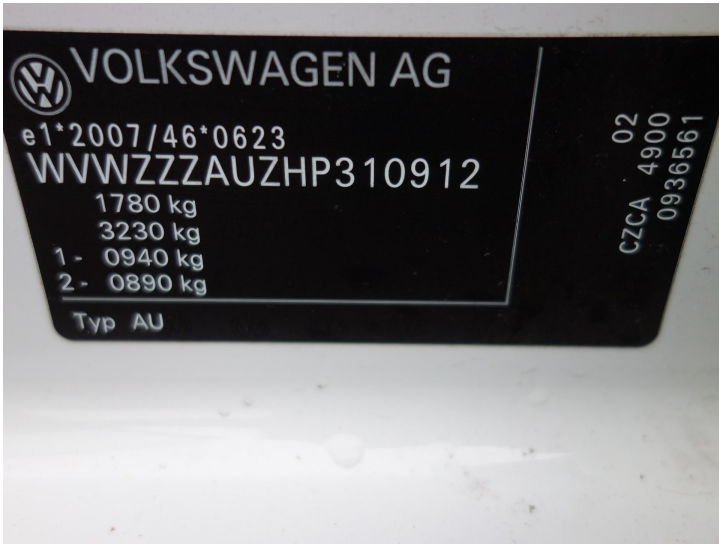

Datový štítek vozidla

WWVZZZAUZHP310912 CZCA

1 ☐ BQ13HX BQ13HX
☐ SEH LC9A TW TSI M6F CZCA

2 ☐ X1F B1M C0F G0K H7F J0S D33 Q4H
☐ V1P 1AS 1G6 2ZH 1NL 5RQ 53L TL1
☐ 0BM 3S0 Q16 1BF 8GJ 8ZQ
☐ 1KE 1ZE - G0S 7MM
☐ 0Y1 4UP 4X3 4R4 412 NOR 5MB
☐ 1JA L03 0YC 2G7

3 ☐ 8RM 2JD E0A 0AD 0BM

4 ☐

Servis Volkswagen

Pro jaká vozidla platí

Tento servisní plán je platný pro vozidla s motorem:

- CC
- Golf
- Golf GTD
- Golf GTE
- Golf GTI
- Golf Sportvan
- Golf Variant

Význam tohoto seznamu

Údaje o vozidle Obr. 1, v tomto plánu zaručují, že Vaše vozidlo bude v souladu s náhradními díly Volkswagenu, které jsou v tomto plánu uvedeny. Váš servisní plán je platný pro vozidla s motorem, který je uveden v tomto seznamu. Váš servisní plán je platný pro vozidla s motorem, který je uveden v tomto seznamu. Váš servisní plán je platný pro vozidla s motorem, který je uveden v tomto seznamu.

1. AUTO ŠKVR s.r.o.
Prodejce Volkswagen
Mladý Hrozenek 1477
370 05 Česká Budějovice
Telefon: +420 385 924 455
DIČ: CZ2603868
Číslo prodejce: 401-22641

Potvrzení servisních úkonů I

Ano / Ne. Provedeno:	Ano / Ne. Dodatečné práce - výměna:
☒ Servis výměny oleje	☐ AdBlue®
☒ Prohlídka	☐ Brzdová kapalina
☒ s výměnou motorového oleje	☐ Filtr motorového nafty
☐ při rozlišeném rozsahu prohlídky	☐ Převodový olej: DSG®, ATF
☐ Použití motorového oleje LongLife	☐ Spojka Haldex: olej
☐ Kontrola koroze a těsnosti systému zemitního plynu	☐ Klinový žebrovaný fermen
☐ Kontrola nastavení světlometů	☐ Vložka vzduchového filtru
☐ Doporučení k opravě	☐ Láhev s opravným médiem na pneumatiky (těsnicí prostředek)
☐ Plnění zadržovací (i toto je nutné zaznamenat do zakázky)	☐ Vložka prachového a pylového filtru
Sevis provedl dne: 21. 6. 2019	☐ Ozubkový fermen
Stav km: 22585	☐ Zapalovací svíčky
Číslo faktury:	☐
Sevis provedl: 1. AUTO ŠKVR s.r.o.	☐ Závazek mobility:
Číslo vozidla: 25 11 46 59	☐
DIČ: CZ 25 11 46 59	☐
Razítko odborného servisu: www.autoskvor.cz	☐
Razítko partnera Volkswagen	☐

Váše příští termín servisu

Servisní prohlídka ☐ podle uzákladě servisních intervalů
nebo ☒ podle ukazatele servisních intervalů
dne (datum): 21. 6. 2019
nebo ☐ podle uzákladě servisních intervalů
dne (datum): .....
nebo ☐ podle uzákladě servisních intervalů
dne (datum): .....

Dodatečné práce

☐ Dodatečné práce

Zjištěn nedostatek

Popis nedostatků: