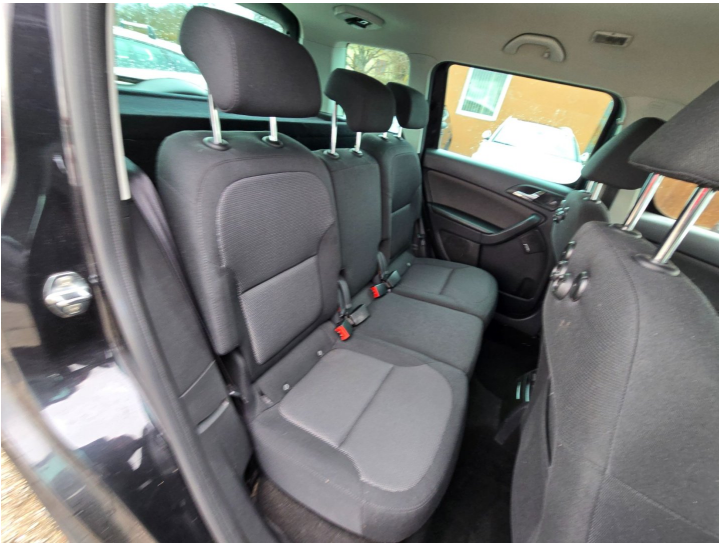

CarPrice
Real price. Real data.