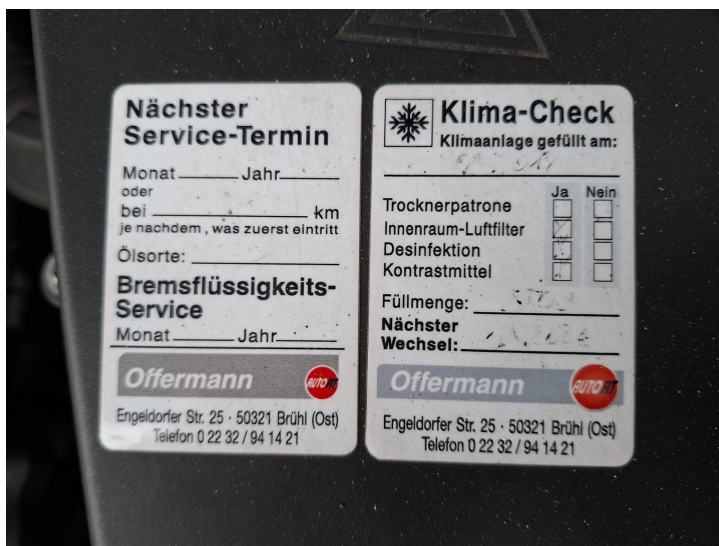

DEFEND
Car Protect

Ojeté vozy se zárukou!

K našim vozům nabízíme záruku až na 3 roky.

S našimi vozy můžete jezdit bez starostí. Nabízíme vám totiž ochranu před nečekanými výdaji spojenými s případnými mechanickými, elektrickými a elektronickými poruchami vozidla v budoucnosti.

Ochrana až na 3 roky

Široké krytí

Cestujte bez starostí

Obchodní sdělení

Prodloužená záruka je jistota, že v případě nečekané poruchy vašeho vozidla nebudete muset sahat hluboko do kapsy.

DEFEND INSURANCE
A FORTEGRA COMPANY