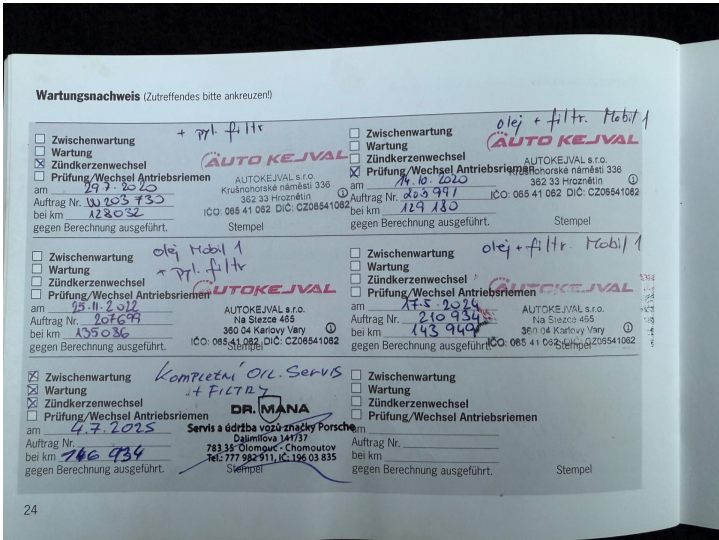

KARTA VOZU

Fotografie

„MÁME PRO VÁS ŠIROKOU NABÍDKU SPLÁTEK ...“

... od 0% akontace
 ... na auta od roku 2000-2025
 ... v délce splácení od 1 do 10-ti let
 ... pro „mladé“ firmy od 2 měsíců po jejich založení
 ... s možností vložení mimořádné splátky (platí i pro firmy)
 ... s předčasným ukončením bez sankce/pokuty (platí i pro firmy)
 ... s poslední navýšenou splátkou pro nižší zatížení penězanky