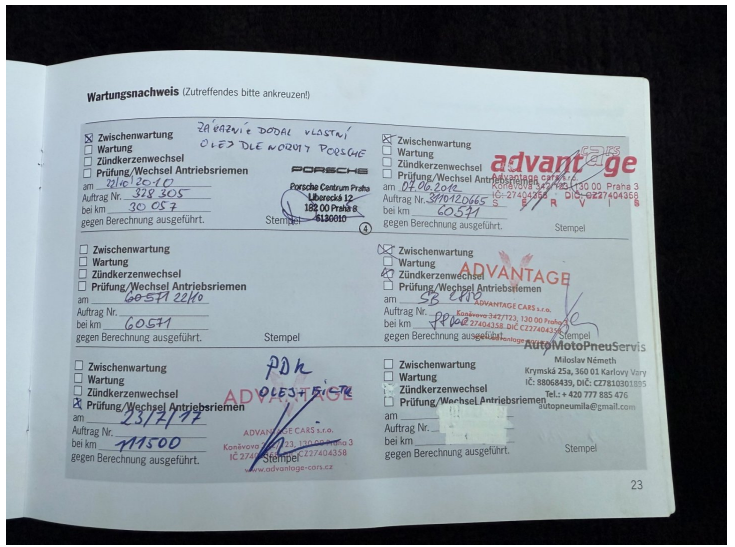

KARTA VOZU

Fotografie

„MÁME PRO VÁS ŠIROKOU NABÍDKU SPLÁTEK ...“

... od 0% akontace
 ... na auta od roku 2000-2025
 ... v délce splácení od 1 do 10-ti let
 ... pro „mladé“ firmy od 2 měsíců po jejich založení
 ... s možností vložení mimořádné splátky (platí i pro firmy)
 ... s předčasným ukončením bez sankce/pokuty (platí i pro firmy)
 ... s poslední navýšenou splátkou pro nižší zatížení penězanky