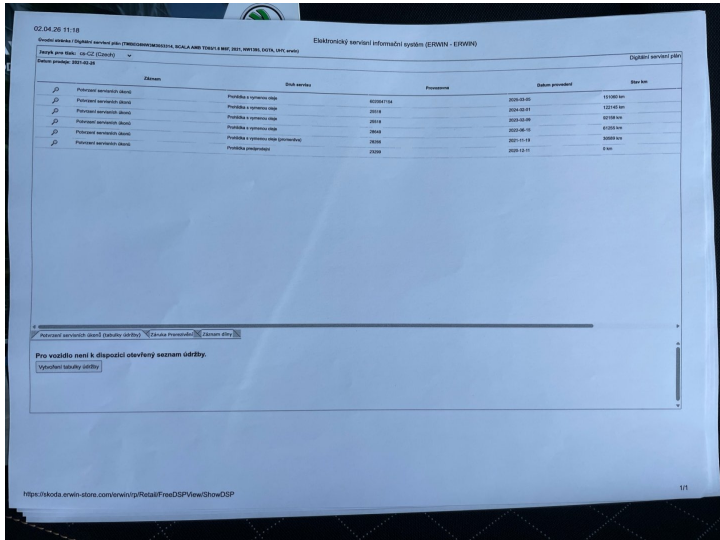

KARTA VOZU

Fotografie

4. Kontrola poškození

Nebyly nalezeny záznamy o poškození

Na vozů z více než 32 zemí čítající 200 milionů záznamů škodních událostí nebyly nalezeny záznamy o poškození.

musí být k dispozici informace o všech poškozeních vozidla, některé škody nejsou hlášeny pojišťovnou. Doporučujeme tedy pečlivou prohlídku vozidla, ideálně s pomocí kvalifikovaného mechanika. Prohlídka může odhalit další poškození nebo je vyloučit.