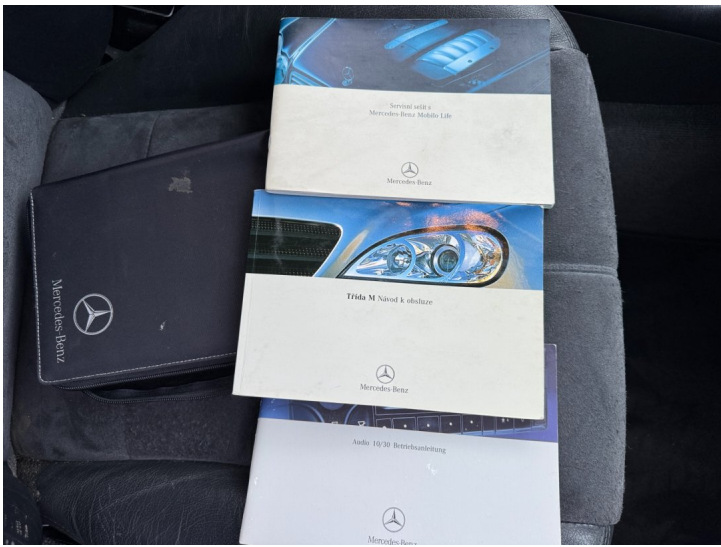

Servisní sešit
Potvrzení

Zprávy servisu
Identifikační číslo vozidla: WDC 163 113 1A 562 902

Objednávka opravy z: 27.7.2014
Datum: 27.7.2014
Stav km: 90400

MobilLife:
Garance proti prorozevání (až do následující servisní prohlídky): ☒ Ano ☐ Ne

ASSYST
Doplňkové práce při více než: (Rozestí od poslední výměny)
A B X

Zbývající vzdálenost v km: 17000 + 5040
Zbývající doba ve dnech: 229.1
Značka motorového oleje: 5W40
Viskozita: 229.1

Pavel JEHLIČKA
Pozvánka servis vozů MERCEDES
Vítězská 98/15
370 01 České Budějovice
IČ 638 86 247 DIČ CZ270421900
Tel. 774 543 025

Podpis/razítka servisního střediska Mercedes-Benz

Servisní sešit
Potvrzení

Zprávy servisu
Identifikační číslo vozidla: WDC 163 113 1A 562 902

Objednávka opravy z: 27.7.2014
Datum: 27.7.2014
Stav km: 111200

MobilLife:
Garance proti prorozevání (až do následující servisní prohlídky): ☒ Ano ☐ Ne

ASSYST
Doplňkové práce při více než: (Rozestí od poslední výměny)
A B

Zbývající vzdálenost v km: 17000 + 229.1
Zbývající doba ve dnech: 5W40
Značka motorového oleje: 5W40

Pavel JEHLIČKA
Pozvánka servis vozů ŠKODA-VOLKSWAGEN-AUDI
Vítězská 98/15
370 01 České Budějovice
IČ 638 86 247 DIČ CZ270421900
Tel. 774 543 025

Podpis/razítka servisního střediska Mercedes-Benz

Servisní sešit
Potvrzení

Zprávy servisu
Identifikační číslo vozidla: WDC 163 113 1A 562 902

Objednávka opravy z: 5/2011
Datum: 5/2011
Stav km: 45900

MobilLife:
Garance proti prorozevání (až do následující servisní prohlídky): ☒ Ano ☐ Ne

ASSYST
Doplňkové práce při více než: (Rozestí od poslední výměny)
A B

Zbývající vzdálenost v km: 89000
Zbývající doba ve dnech: 5/2012
Značka motorového oleje: Mobil 9100-X-CEM
Viskozita: 5W40

VERSOL s.r.o. export-import
Pneuservis - autoservis
Novohrádká 38
370 01 České Budějovice
Tel./fax: 387 312 285 Mob: 982 759 885
DIČ: CZ48201723 IČ: 482 01 723

Podpis/razítka servisního střediska Mercedes-Benz

Servisní sešit
Potvrzení

Zprávy servisu
Identifikační číslo vozidla: WDC 163 113 1A 562 902

Objednávka opravy z: 2009
Datum: 2009
Stav km: 54900

MobilLife:
Garance proti prorozevání (až do následující servisní prohlídky): ☒ Ano ☐ Ne

ASSYST
Doplňkové práce při více než: (Rozestí od poslední výměny)
A B X

Zbývající vzdálenost v km: 17000 + 229.1
Zbývající doba ve dnech: 5W40
Značka motorového oleje: Castrol Magnatec
Viskozita: 5W40

VERSOL s.r.o. export-import
Pneuservis - autoservis
Novohrádká 38
370 01 České Budějovice
Tel./fax: 387 312 285 Mob: 982 759 885
DIČ: CZ48201723 IČ: 482 01 723

Podpis/razítka servisního střediska Mercedes-Benz