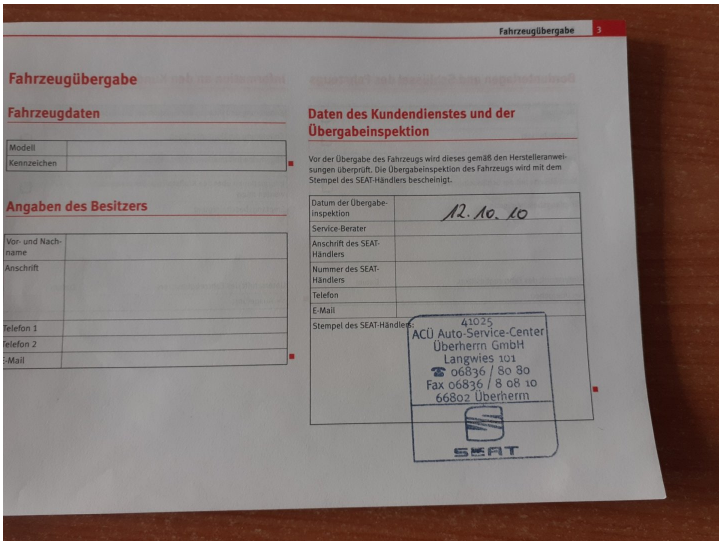

KARTA VOZU

Fotografie

22 Inspektionsnachweise

Inspektionsnachweise

Datum: 09.08.2012 km: 23.973

Arbeiten ausgeführt: Ja Nein

Inspektions-Service

Zusätzliche Arbeiten zum Inspektions-Service: