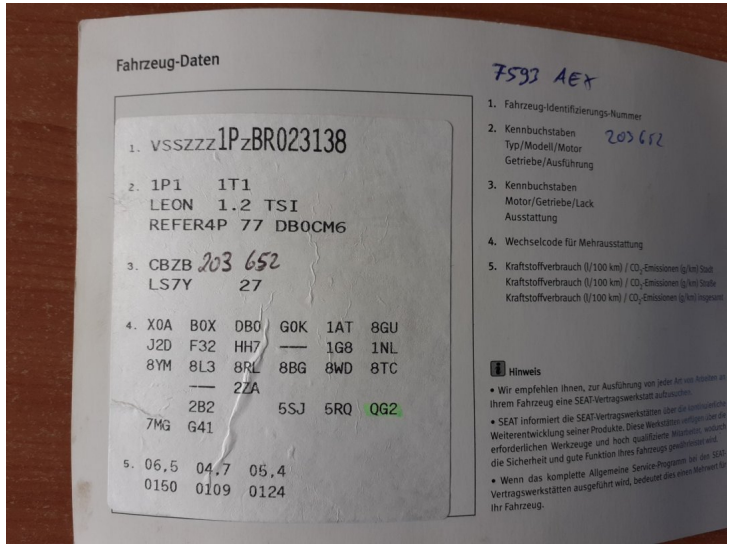

Rozšiřující údaje

Země původu	Německo	Barva	Šedá metalíza
Provozní hmotnost		Největší technicky přípustná hmotnost	
Spotřeba			
Počet míst k sezení	5	Počet dveří	5
<input type="checkbox"/> První majitel		<input type="checkbox"/> Eko poplatek uhrazen	
<input type="checkbox"/> Nehavarované	<input type="checkbox"/> COC list	<input type="checkbox"/> Protokol STK	
<input type="checkbox"/> Servisní knížka		<input type="checkbox"/> Pro zdravotně postižené	

KARTA VOZU

Fotografie

22 Inspektionsnachweise

Inspektionsnachweise

Datum: 09.08.2012 km: 23.973

Arbeiten ausgeführt: Ja Nein

Inspektions-Service

Zusätzliche Arbeiten zum Inspektions-Service: