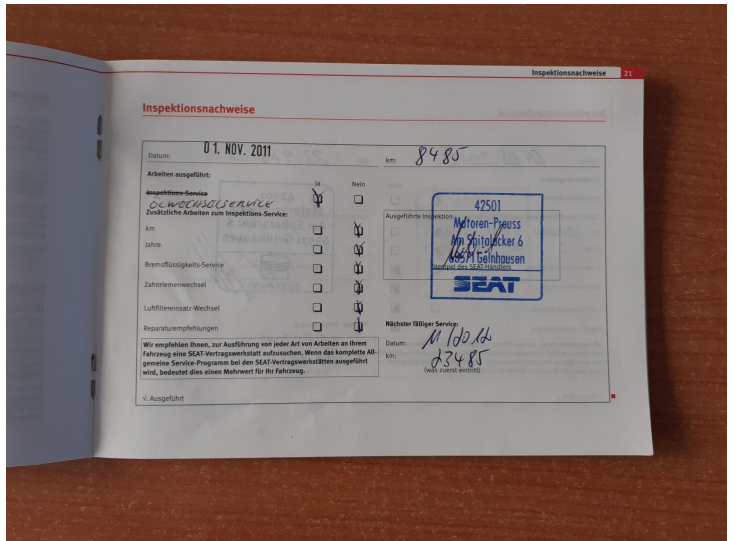

Rozšiřující údaje

Země původu	Německo	Barva	Šedá metalíza
Provozní hmotnost		Největší technicky přípustná hmotnost	
Spotřeba			
Počet míst k sezení	5	Počet dveří	5
<input type="checkbox"/> První majitel		<input type="checkbox"/> Eko poplatek uhrazen	
<input type="checkbox"/> Nehavarované	<input type="checkbox"/> COC list	<input type="checkbox"/> Protokol STK	
<input type="checkbox"/> Servisní knížka		<input type="checkbox"/> Pro zdravotně postižené	

KARTA VOZU

Fotografie

22 Inspektionsnachweise

Inspektionsnachweise

Datum: 09.08.2012 km: 23.973

Arbeiten ausgeführt: Ja Nein

Inspektions-Service

Zusätzliche Arbeiten zum Inspektions-Service: