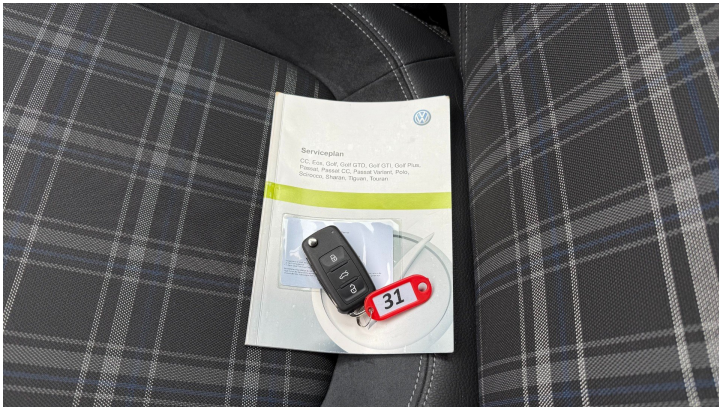

KARTA VOZU

Výbava

ABS, Automatické svícení, Autorádio, CD přehrávač, Centrální zamykání, Dálkové centrální zamykání, Deaktivace airbagu spolujezdce, Denní svícení, El. ovládání oken, El. ovládání zrcátek, El. přední okna, El. startér, ESP, Imobilizér, Isofix, Klimatizace aut. , Klimatizace dvouzónová, Mlhovky, Multifunkční volant, Nastavitelný volant, Otevíratelná střecha, Palubní počítač, Panoramatická střecha, Parkovací senzory, Parkovací senzory zadní, Posilovač řízení, Rezervní kolo, Sportovní podvozek, Sportovní sedadla, Tempomat, Tónovaná skla, USB, Venkovní teploměr, Vnitřní teploměr, Vyhřívaná sedadla, Vyhřívaná zrcátka, Výsuvné opěrky hlav, Výškově nastavitelné sedadlo řidiče, Xenony, Zadní stěrač

KARTA VOZU

Fotografie

„MÁME PRO VÁS ŠIROKOU NABÍDKU SPLÁTEK ...“

- ... od 0% akontace
- ... na auta od roku 2000-2025
- ... v délce splácení od 1 do 10-ti let
- ... pro „mladé“ firmy od 2 měsíců po jejich založení
- ... s možností vložení mimořádné splátky (platí i pro firmy)
- ... s předčasným ukončením bez sankce/pokuty (platí i pro firmy)
- ... s poslední navýšenou splátkou pro nižší zatížení peněženky