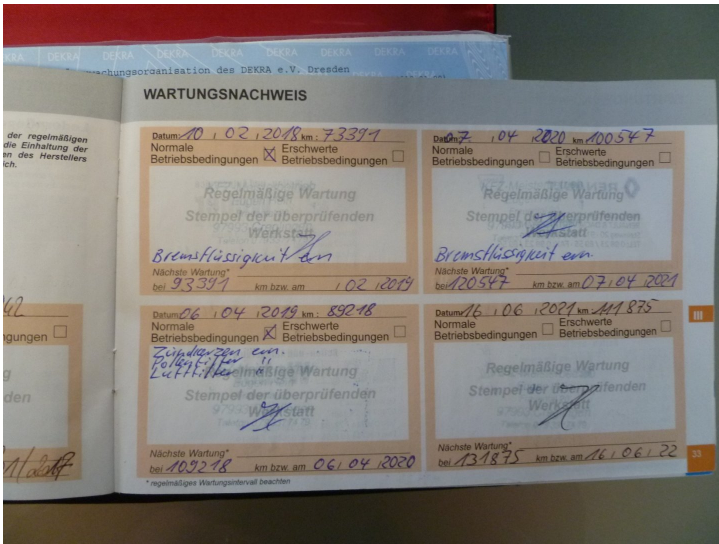

Poznámka prodejce

JEDNODUCHÝ MOTOR BEZ TURBA; 2X KLÍČ; VELMI ZACHOVALÉ A UDRŽOVANÉ VOZIDLO; PRAVIDELNĚ SERVISOVANÉ DO POSLEDNÍ CHVÍLE; VOZIDLO JE VYSTAVENO NA PRODEJNÍ PLOŠE v KADANI ul. Pokutická za řekou směr Žatec; Údaje obsažené v této kartě vozu mají informativní charakter. Tato indikativní nabídka není nabídkou v e smyslu § 1731 nebo § 1732 občanského zákoníku, ani se nejedná o veřejný příslib dle § 1733 občanského zákoníku.;

KARTA VOZU

Fotografie

**PROVOZOVNA KADAŇ
ul.POKUTICKÁ 1988
!ZA ŘEKOU SMĚR ŽATEC!**