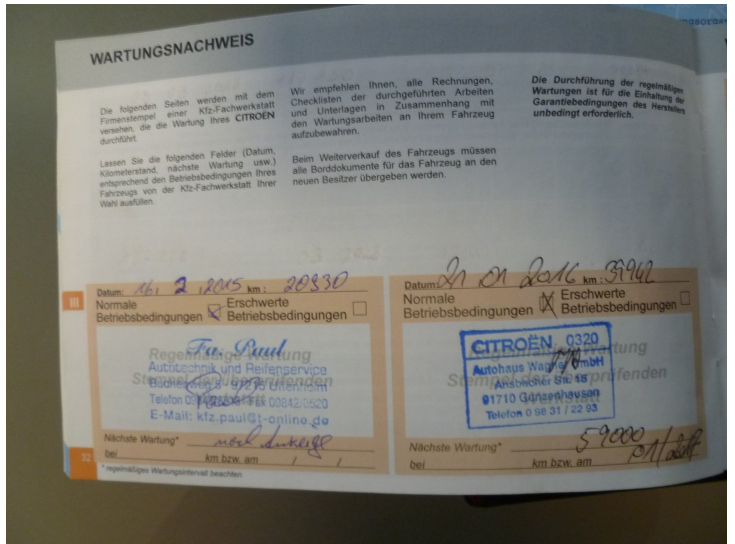

KARTA VOZU

Fotografie

**PROVOZOVNA KADAŇ
ul.POKUTICKÁ 1988
!ZA ŘEKOU SMĚR ŽATEC!**