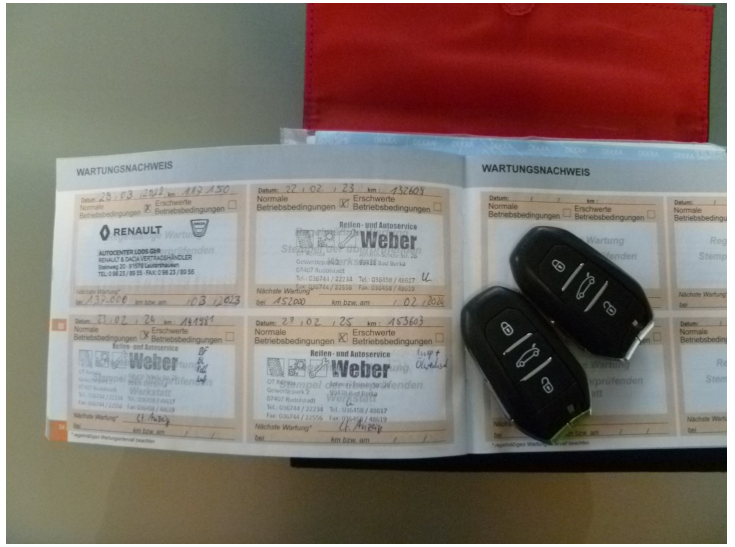

Poznámka prodejce

JEDNODUCHÝ MOTOR BEZ TURBA; 2X KLÍČ; VELMI ZACHOVALÉ A UDRŽOVANÉ VOZIDLO; PRAVIDELNĚ SERVISOVANÉ DO POSLEDNÍ CHVÍLE; VOZIDLO JE VYSTAVENO NA PRODEJNÍ PLOŠE v KADANI ul. Pokutická za řekou směr Žatec; Údaje obsažené v této kartě vozu mají informativní charakter. Tato indikativní nabídka není nabídkou v e smyslu § 1731 nebo § 1732 občanského zákoníku, ani se nejedná o veřejný příslib dle § 1733 občanského zákoníku.;

KARTA VOZU

Výbava

ABS, Airbag 6x, Asistent rozjezdu do kopce, Autorádio, Bluetooth, Centrální zamykání, Dálkové centrální zamykání, Deaktivace airbagu spolujezdce, Dělená zadní sedadla, Dotykové ovládání palubního počítače, El. ovládání oken, El. ovládání zrcátek, El. parkovací brzda, El. sklopná zrcátka, ESP, Imobilizér, Isofix, Klimatizace aut. , Klimatizace dvouzónová, LED denní svícení, Litá kola, Mlhovky, Multifunkční volant, Nastavitelná sedadla, Nastavitelný volant, Originální autorádio, Palubní počítač, Parkovací senzory zadní, Posilovač řízení, Protiprokluzový systém kol (ASR), Rezervní kolo, Senzor tlaku v pneumatikách, Tempomat, Tónovaná skla, Venkovní teploměr, Výškově nastavitelná sedadla, Zadní stěrač

KARTA VOZU

Fotografie

**PROVOZOVNA KADAŇ
ul.POKUTICKÁ 1988
!ZA ŘEKOU SMĚR ŽATEC!**