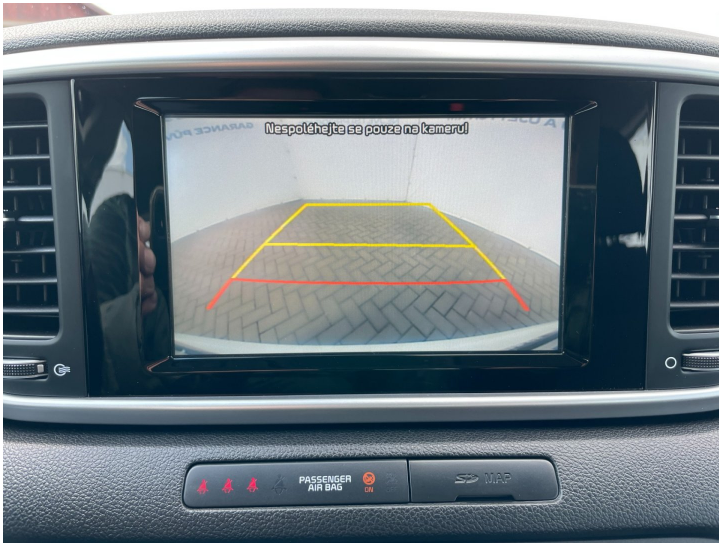

**AUTOBAZAR
VYSOČINA**

Prodloužená záruka DEFEND Car Protect

K našim vozidlům nabízíme záruku až na 3 roky.

S našimi automobily můžete jezdit bez starostí.

Nabízíme vám totiž **ochranu před nečekanými výdaji** spojenými s případnými mechanickými, elektrickými a elektronickými poruchami vozidla v budoucnosti.

Ochrana až na 3 roky

Díky prodloužené záruce nemusíte mít obavy z náhlých poruch vašeho vozidla až 3 roky.

Široké krytí

Na výběr máte několik variant krytí, které uspokojí majitele nových i starších vozů.

Cestujte bez starostí

Pojištění se vztahuje na škody v celé Evropě kromě Ruska, včetně odtahu a oprav v jakémkoli servisu.

Prodloužená záruka DEFEND Car Protect je jistota, že v případě nečekané poruchy vašeho vozidla nebudete muset sahat hluboko do kapsy.

DEFEND INSURANCE
A FORTEGRA COMPANY