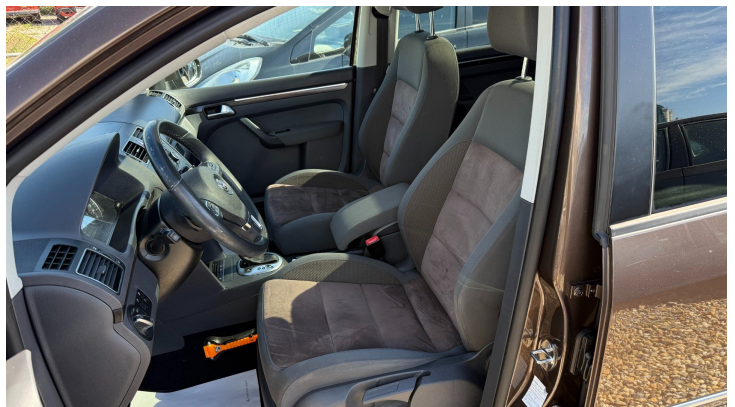

KARTA VOZU

Fotografie