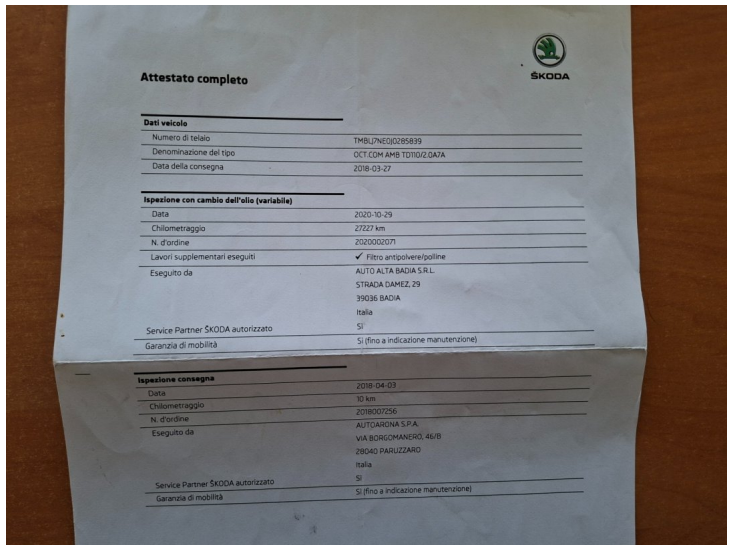

DEFEND
Car Protect

Ojeté vozy se zárukou!

K našim vozům nabízíme záruku až na 3 roky.

S našimi vozy můžete jezdit bez starostí. Nabízíme vám totiž ochranu před nečekanými výdaji spojenými s případnými mechanickými, elektrickými a elektronickými poruchami vozidla v budoucnosti.

Ochrana až na 3 roky

Široké krytí

Cestujte bez starostí

Obochodní podmínky

Prodloužená záruka je jistota, že v případě nečekané poruchy vašeho vozidla nebudete muset sahát hluboko do kapsy.

DEFEND INSURANCE
A FORTEGRA COMPANY