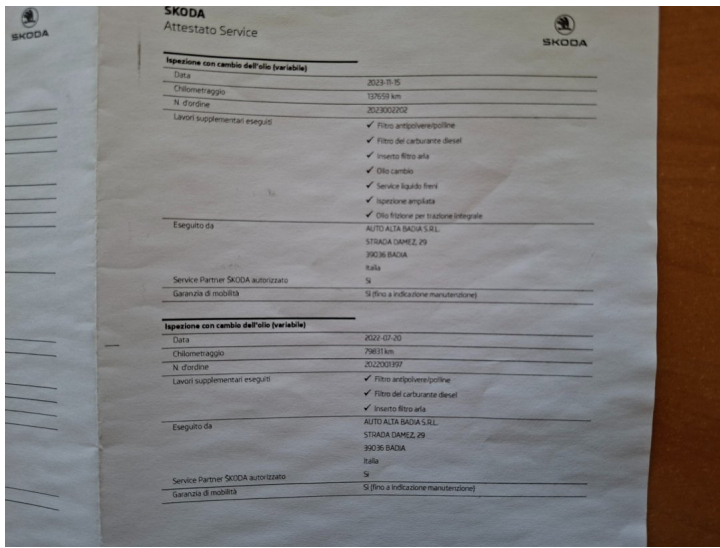

DEFEND
Car Protect

Ojeté vozy se zárukou!

K našim vozům nabízíme záruku až na 3 roky.

S našimi vozy můžete jezdit bez starostí. Nabízíme vám totiž ochranu před nečekanými výdaji spojenými s případnými mechanickými, elektrickými a elektronickými poruchami vozidla v budoucnosti.

Ochrana až na 3 roky

Široké krytí

Cestujte bez starostí

Obochodní podmínky

Prodloužená záruka je jistota, že v případě nečekané poruchy vašeho vozidla nebudete muset sahát hluboko do kapsy.

DEFEND INSURANCE
A FORTEGRA COMPANY