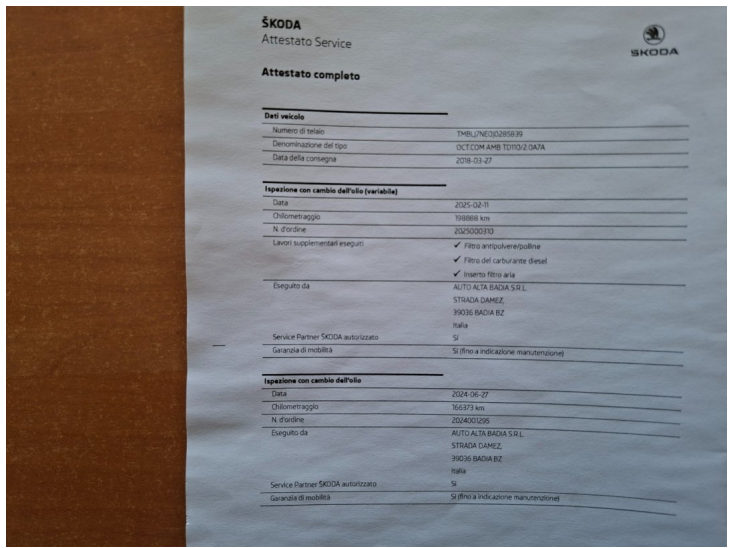

DEFEND
Car Protect

Ojeté vozy se zárukou!

K našim vozům nabízíme záruku až na 3 roky.

S našimi vozy můžete jezdit bez starostí. Nabízíme vám totiž ochranu před nečekanými výdaji spojenými s případnými mechanickými, elektrickými a elektronickými poruchami vozidla v budoucnosti.

Ochrana až na 3 roky

Široké krytí

Cestujte bez starostí

Obochodní podmínky

Prodloužená záruka je jistota, že v případě nečekané poruchy vašeho vozidla nebudete muset sahát hluboko do kapsy.

DEFEND INSURANCE
A FORTEGRA COMPANY