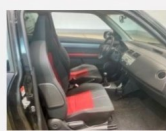

KARTA VOZU

Fotografie