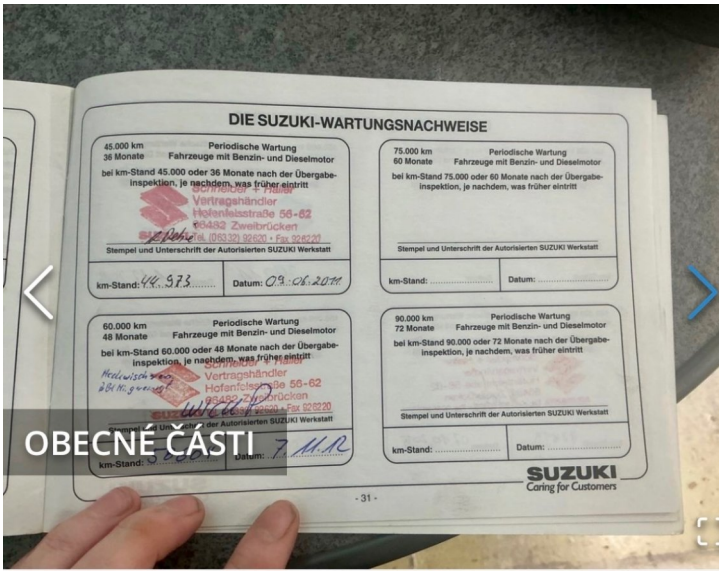

OBEČNÉ ČÁSTI

OBEČNÉ ČÁSTI