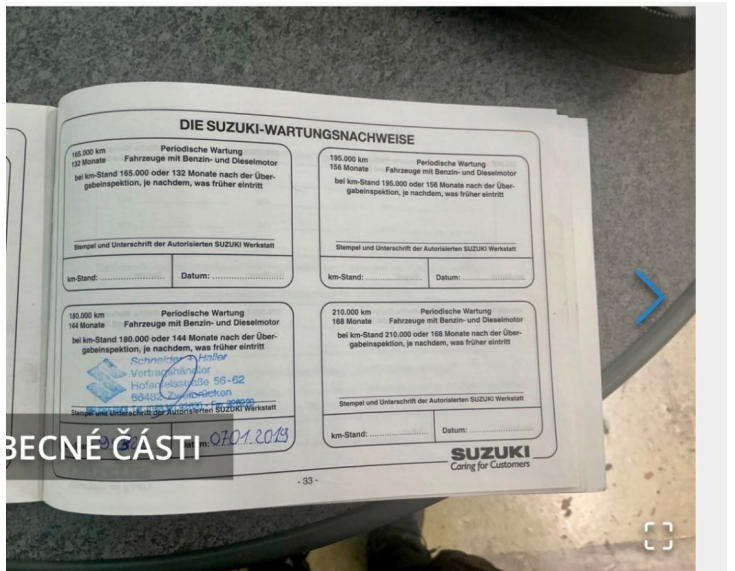

OBEČNÉ ČÁSTI