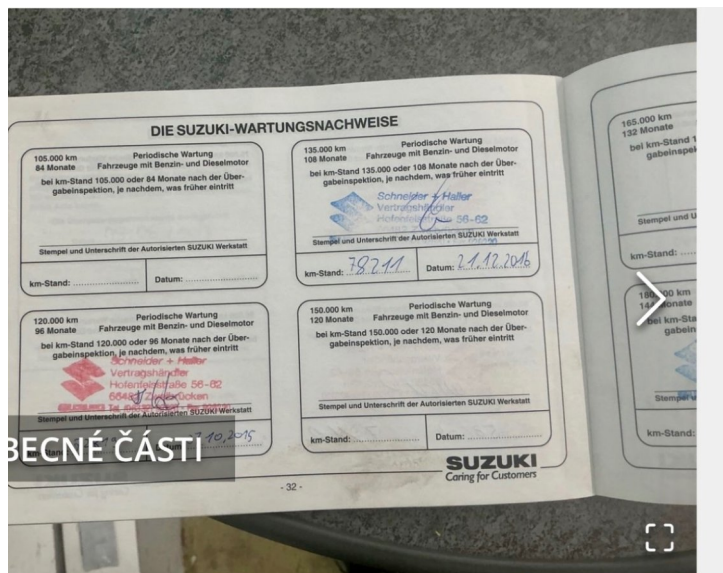

BEČNÉ ČÁSTI