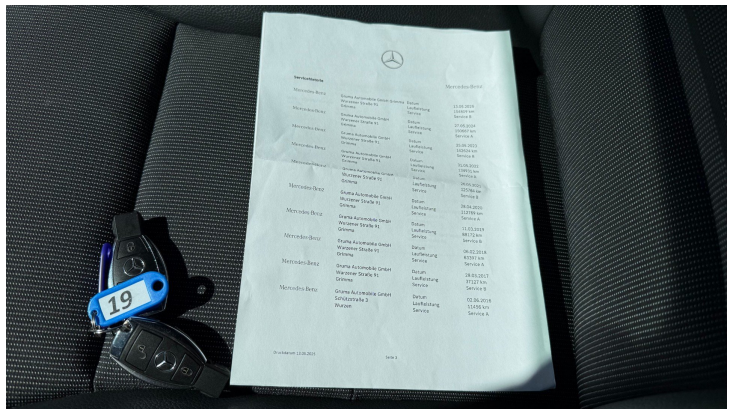

KARTA VOZU

Výbava

ABS, Automatické svícení, Autorádio, Bluetooth, CD přehrávač, Centrální zamykání, Dálkové centrální zamykání, Deaktivace airbagu spolujezdce, El. ovládání oken, El. ovládání zrcátek, El. parkovací brzda, El. přední okna, El. startér, ESP, Imobilizér, Isofix, Klimatizace man. , LED denní svícení, Litá kola, Multifunkční volant, Nastavitelný volant, Originální autorádio, Pádla řazení na volantu, Palubní počítač, Parkovací senzory přední, Parkovací senzory zadní, Satelitní navigace, Start/Stop systém, Tempomat, Tónovaná skla, Venkovní teploměr, Vnitřní teploměr, Vyhřívaná sedadla, Vyhřívaná zrcátka, Výsuvné opěrky hlav, Výškově nastavitelné sedadlo řidiče, Xenony, Zadní stěrač, Zatmavená zadní skla

KARTA VOZU

Fotografie

„MÁME PRO VÁS ŠIROKOU NABÍDKU SPLÁTEK ...“

- ... od 0% akontace
- ... na auta od roku 2000-2025
- ... v délce splácení od 1 do 10-ti let
- ... pro „mladé“ firmy od 2 měsíců po jejich založení
- ... s možností vložení mimořádné splátky (platí i pro firmy)
- ... s předčasným ukončením bez sankce/pokuty (platí i pro firmy)
- ... s poslední navýšenou splátkou pro nižší zatížení peněženky