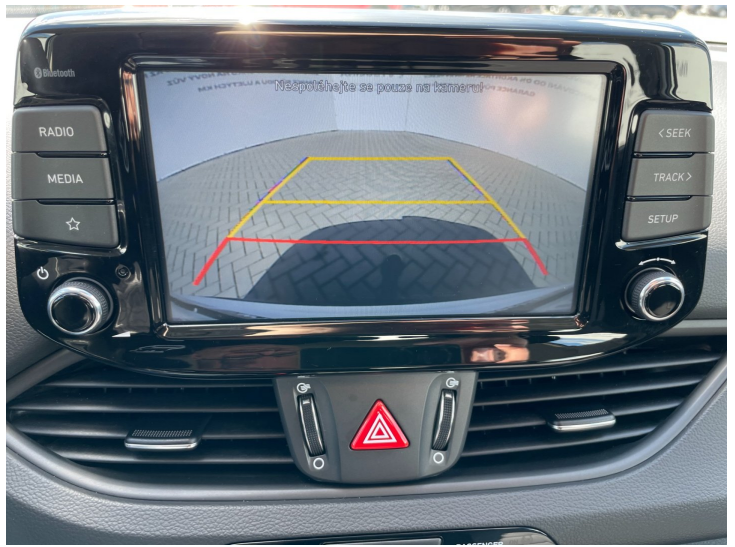

**AUTOBAZAR
VYSOČINA**

Prodloužená záruka DEFEND Car Protect

K našim vozidlům nabízíme záruku až na 3 roky.

S našimi automobily můžete jezdit bez starostí. Nabízíme vám totiž **ochranu před nečekanými výdaji** spojenými s případnými mechanickými, elektrickými a elektronickými poruchami vozidla v budoucnosti.

Ochrana až na 3 roky

Díky prodloužené záruce nemusíte mít obavy z náhlých poruch vašeho vozidla až 3 roky.

Široké krytí

Na výběr máte několik variant krytí, které uspokojí majitele nových i starších vozů.

Cestujte bez starostí

Pojištění se vztahuje na škody v celé Evropě kromě Ruska, včetně odtahu a oprav v jakémkoli servisu.

Prodloužená záruka DEFEND Car Protect je jistota, že v případě nečekané poruchy vašeho vozidla nebudete muset sahat hluboko do kapsy.

DEFEND INSURANCE
A FORTEGRA COMPANY