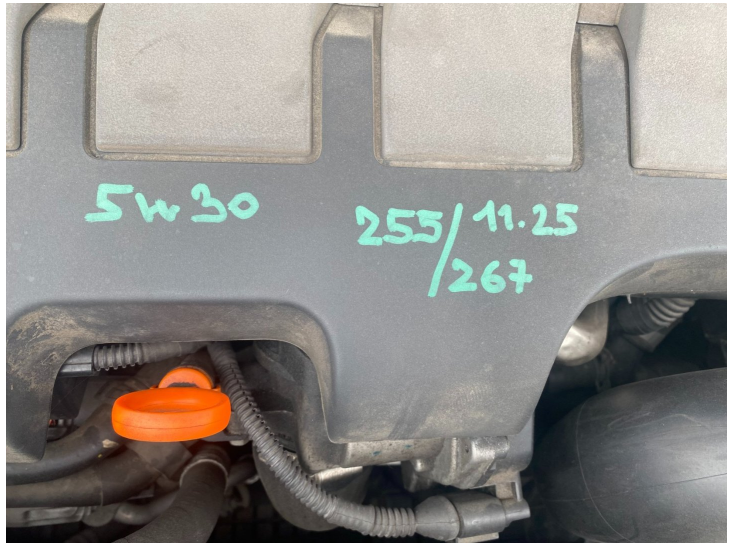

KARTA VOZU

Fotografie

Bevrij 6 van uitgevoerde servicebeurten

Uitgevoerd is:	Ja	Nee	Extra werkzaamheden - Vervanging van:	Ja	Nee
Klein Onderhoud Service	<input checked="" type="checkbox"/>	<input type="checkbox"/>	ATF	<input type="checkbox"/>	<input type="checkbox"/>
Interval Service (PR-nr. QG1)	<input type="checkbox"/>	<input type="checkbox"/>	DSG [®] olie en filter	<input type="checkbox"/>	<input type="checkbox"/>
Interval Service (PR-nr. QG2)	<input type="checkbox"/>	<input type="checkbox"/>	Aardgasstank en -leidingen	<input type="checkbox"/>	<input type="checkbox"/>
Grote Onderhoud Service	<input type="checkbox"/>	<input type="checkbox"/>	Haldex-koppeling: olie	<input type="checkbox"/>	<input type="checkbox"/>
Remvloeistof Service	<input type="checkbox"/>	<input type="checkbox"/>	Brandstoffilter	<input type="checkbox"/>	<input type="checkbox"/>
LongLife motorolie gebruikt	<input type="checkbox"/>	<input type="checkbox"/>	Filterelement	<input type="checkbox"/>	<input type="checkbox"/>
Datum:	12.11.2018		Bandenspanningsensoren	<input type="checkbox"/>	<input type="checkbox"/>
Km-stand:	166450 KM		Flasje met bandendichtmiddel	<input type="checkbox"/>	<input type="checkbox"/>
Rekeningnummer:	SW 50		Interieur luchtfilterelement	<input type="checkbox"/>	<input type="checkbox"/>
Reparatieadvies	<input type="checkbox"/>	<input type="checkbox"/>	Getande riem	<input type="checkbox"/>	<input type="checkbox"/>
Bougies	<input type="checkbox"/>	<input type="checkbox"/>	Bougies	<input type="checkbox"/>	<input type="checkbox"/>