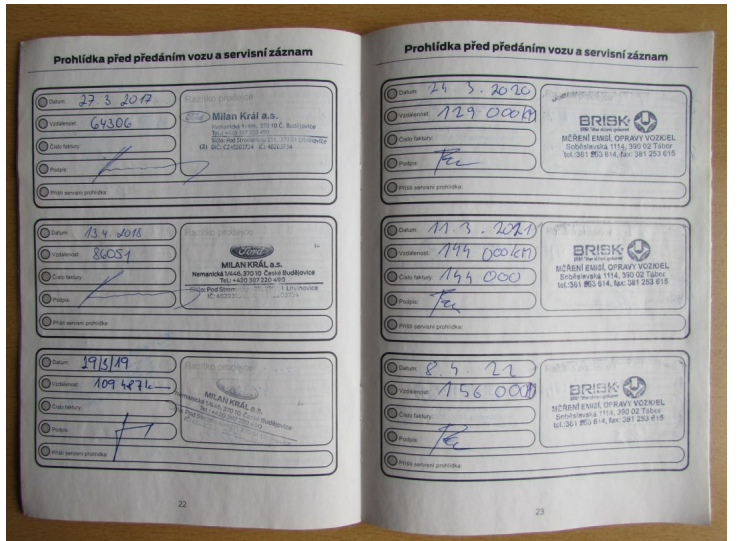

KARTA VOZU

Fotografie

Průhledka před prodejem vozů a servisních prací		Průhledka před prodejem	
<input type="radio"/> Datum: 4. 2. 2013	<input type="radio"/> Vzdálenost: 167 312km	<input type="radio"/> Datum: 4. 3. 2016	<input type="radio"/> Vzdálenost: 40100
<input type="radio"/> Číslo faktury:	<input type="radio"/> Podpis: <i>FS</i>	<input type="radio"/> Číslo faktury:	<input type="radio"/> Podpis: <i>FS</i>
<input type="radio"/> Přítel servisní prohlídka:	<input type="radio"/> Přítel servisní prohlídka:	<input type="radio"/> Přítel servisní prohlídka:	<input type="radio"/> Přítel servisní prohlídka:
BRISK MĚŘENÍ EMISÍ, OPRAVY VOZIDEL Soběslavská 1114, 390 02 Tábor tel: 361 253 614, fax: 381 253 615		BRISK MĚŘENÍ EMISÍ, OPRAVY VOZIDEL Soběslavská 1114, 390 02 Tábor tel: 361 253 614, fax: 381 253 615	
<input type="radio"/> Datum: 22. 9. 2024	<input type="radio"/> Vzdálenost: 171800km	<input type="radio"/> Datum:	<input type="radio"/> Vzdálenost:
<input type="radio"/> Číslo faktury:	<input type="radio"/> Podpis: <i>FS</i>	<input type="radio"/> Číslo faktury:	<input type="radio"/> Podpis:
<input type="radio"/> Přítel servisní prohlídka:	<input type="radio"/> Přítel servisní prohlídka:	<input type="radio"/> Přítel servisní prohlídka:	<input type="radio"/> Přítel servisní prohlídka:
BRISK MĚŘENÍ EMISÍ, OPRAVY VOZIDEL Soběslavská 1114, 390 02 Tábor tel: 361 253 614, fax: 381 253 615		BRISK MĚŘENÍ EMISÍ, OPRAVY VOZIDEL Soběslavská 1114, 390 02 Tábor tel: 361 253 614, fax: 381 253 615	
<input type="radio"/> Datum: 20. 1. 2025	<input type="radio"/> Vzdálenost: 176 315km	<input type="radio"/> Datum:	<input type="radio"/> Vzdálenost:
<input type="radio"/> Číslo faktury:	<input type="radio"/> Podpis: <i>FS</i>	<input type="radio"/> Číslo faktury:	<input type="radio"/> Podpis:
<input type="radio"/> Přítel servisní prohlídka:	<input type="radio"/> Přítel servisní prohlídka:	<input type="radio"/> Přítel servisní prohlídka:	<input type="radio"/> Přítel servisní prohlídka:
BRISK MĚŘENÍ EMISÍ, OPRAVY VOZIDEL Soběslavská 1114, 390 02 Tábor tel: 361 253 614, fax: 381 253 615		BRISK MĚŘENÍ EMISÍ, OPRAVY VOZIDEL Soběslavská 1114, 390 02 Tábor tel: 361 253 614, fax: 381 253 615	