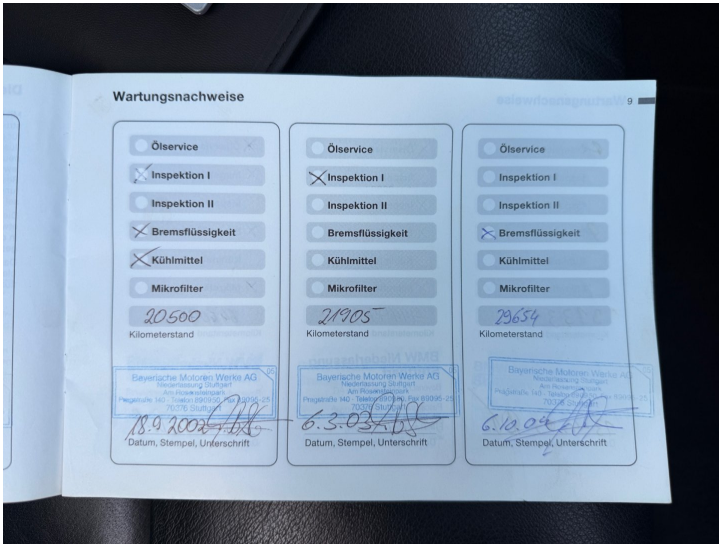

KARTA VOZU

Fotografie

Wartungsnachweise

BMW Service Group 13

Ölservice

Inspektion I

Inspektion II (Kilometer)

Bremsflüssigkeit