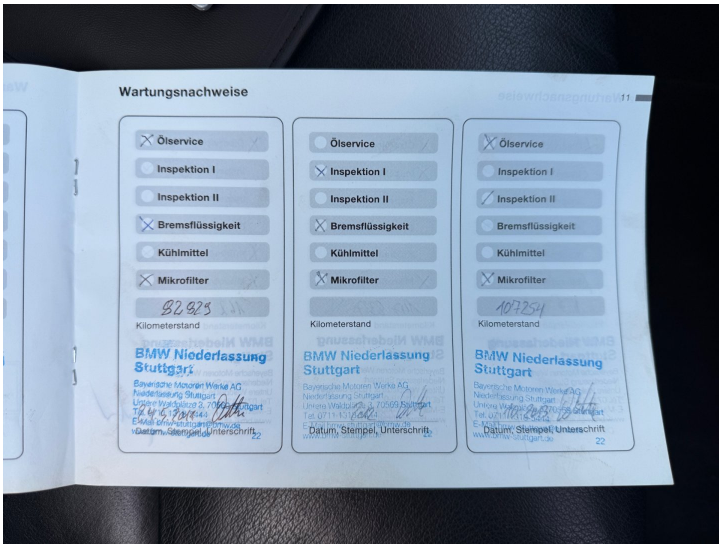

KARTA VOZU

Výbava

ABS, Airbag 4x, Autorádio, Centrální zamykání, Dálkové centrální zamykání, Dojezdové rezervní kolo, El. ovládání oken, El. ovládání zrcátek, ESP, Imobilizér, Klimatizace třízónová, Kožená sedadla, Laděný výfuk, Litá kola, Mlhovky, Multifunkční volant, Nastavitelná sedadla, Nastavitelný volant, Originální autorádio, Panoramatická střecha, Parkovací senzory zadní, Podélný posuv sedadel, Posilovač řízení, Protiprokluzový systém kol (ASR), Sportovní podvozek, Tempomat, Tónovaná skla, Venkovní teploměr, Vyhřívaná sedadla, Výsuvné opěrky hlav, Výškově nastavitelná sedadla, Výškově nastavitelné sedadlo řidiče

KARTA VOZU

Fotografie

Wartungsnachweise

BMW Service Group 13

Ölservice

Inspektion I

Inspektion II (Kilometer)

Bremsflüssigkeit