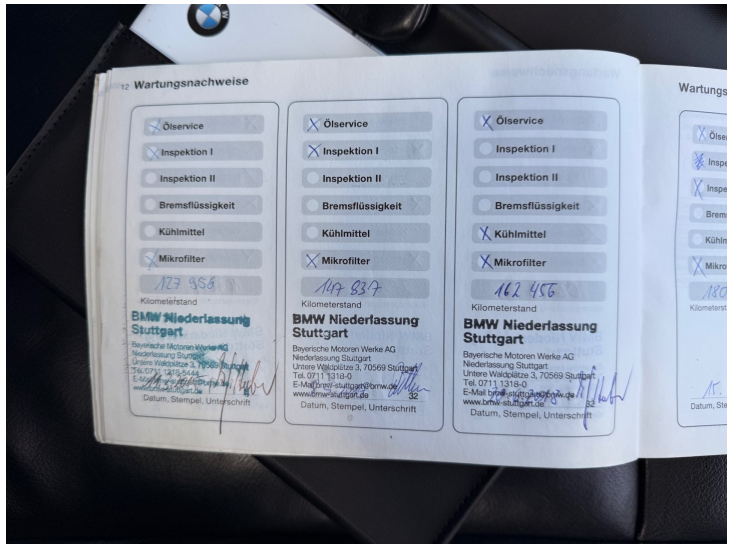

KARTA VOZU

Fotografie

Wartungsnachweise

BMW Service Group 13

Ölservice

Inspektion I

Inspektion II (Kilometer)

Bremsflüssigkeit