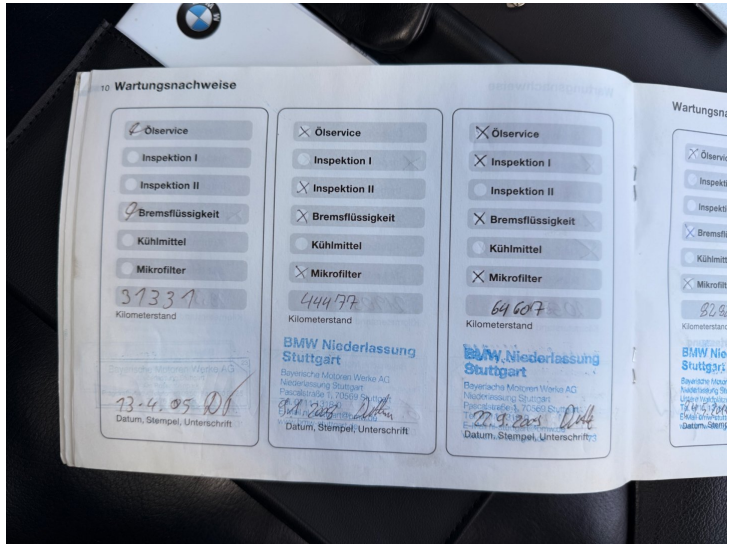

KARTA VOZU

Výbava

ABS, Airbag 4x, Autorádio, Centrální zamykání, Dálkové centrální zamykání, Dojezdové rezervní kolo, El. ovládání oken, El. ovládání zrcátek, ESP, Imobilizér, Klimatizace třízónová, Kožená sedadla, Laděný výfuk, Litá kola, Mlhovky, Multifunkční volant, Nastavitelná sedadla, Nastavitelný volant, Originální autorádio, Panoramatická střecha, Parkovací senzory zadní, Podélný posuv sedadel, Posilovač řízení, Protiprokluzový systém kol (ASR), Sportovní podvozek, Tempomat, Tónovaná skla, Venkovní teploměr, Vyhřívaná sedadla, Výsuvné opěrky hlav, Výškově nastavitelná sedadla, Výškově nastavitelné sedadlo řidiče

KARTA VOZU

Fotografie

Wartungsnachweise

BMW Service Group 13

Ölservice

Inspektion I

Inspektion II (Kilometer)

Bremsflüssigkeit