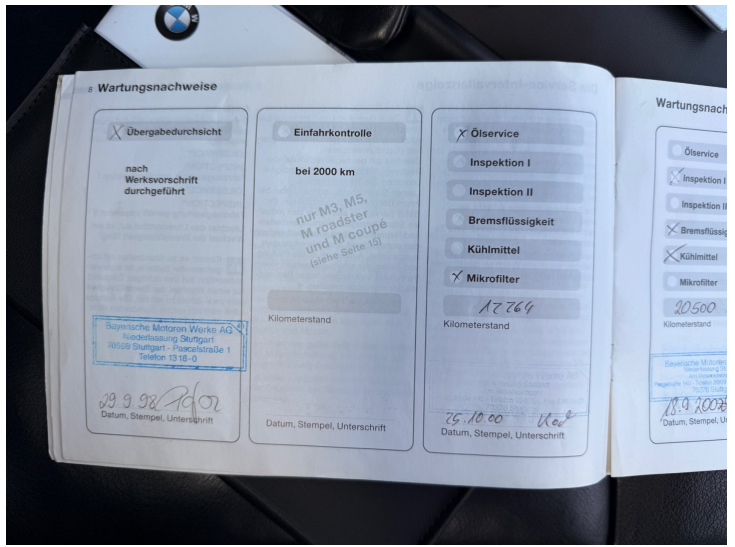

KARTA VOZU

Fotografie

Wartungsnachweise

BMW Service Group 13

Ölservice

Inspektion I

Inspektion II (Kilometer)

Bremsflüssigkeit