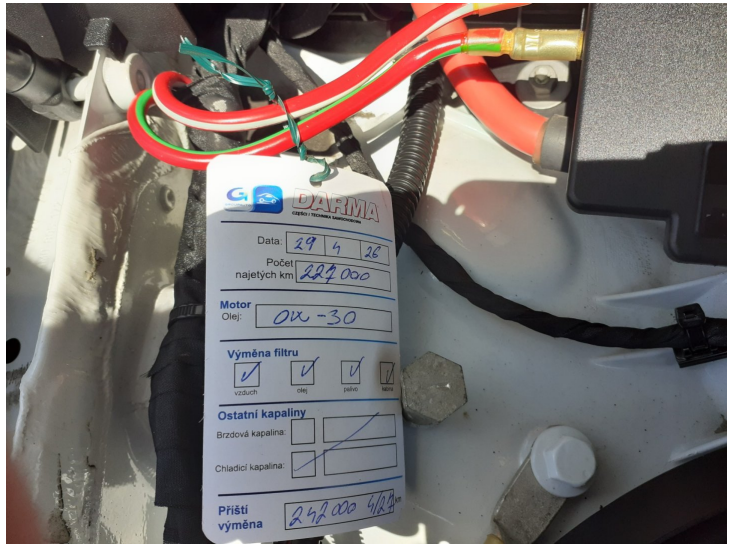

KARTA VOZU

Fotografie

Doklad o servisu

Identifikační číslo vozidla
WAUZZZ4M eLD 006685

Typ, výkon motoru, převodovka, Měsíc/rok výroby
4MG CL2 4414465=4
07 quat. TDI3.0 V6
210 kW AB

Kód motoru a převodovky
DHXA SUB
LS9R / LS9R EI