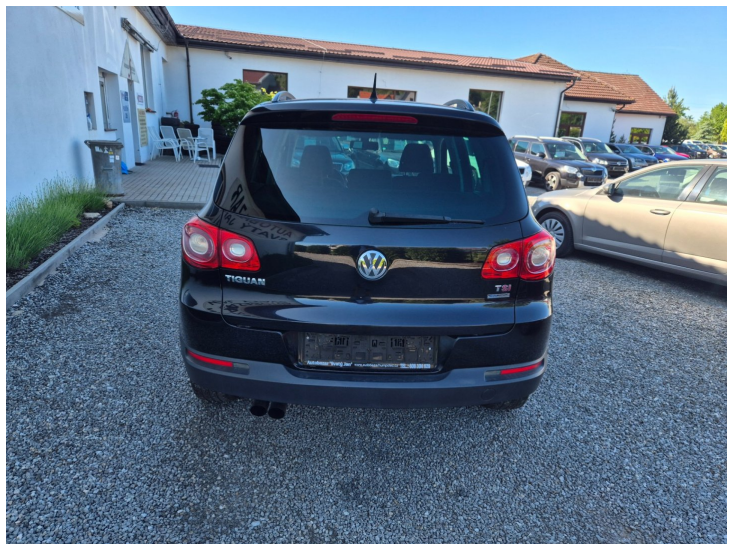

KARTA VOZU

Fotografie