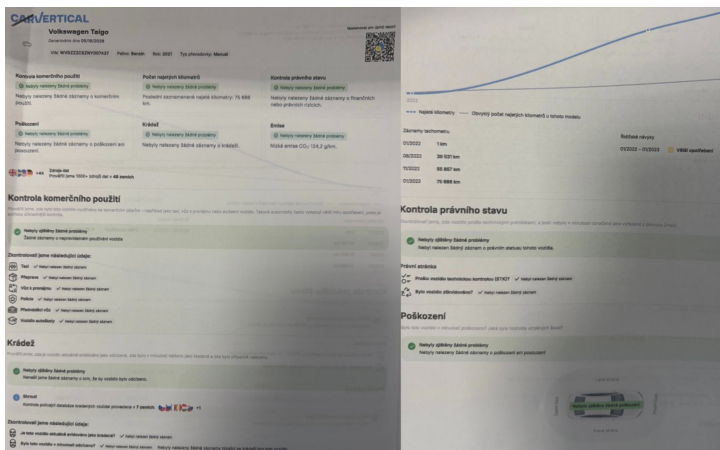

VÝKUP - PROTIÚČET
možnost dopravy vozidla až k Vám domů

0%

VYBRANÉ VOZY JE MOŽNO FINANCOVAT JIŽ od
0% AKONTACE