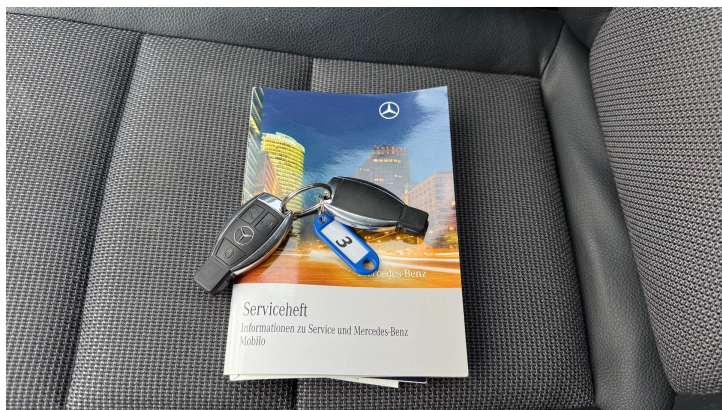

KARTA VOZU

Výbava

ABS, Automatické svícení, Autorádio, CD přehrávač, Centrální zamykání, Dálkové centrální zamykání, Deaktivace airbagu spolujezdce, El. ovládání oken, El. ovládání zrcátek, El. ovládaný kufr, El. přední okna, El. sklopná zrcátka, El. startér, ESP, Imobilizér, Isofix, Klimatizace aut. , Klimatizace dvouzónová, LED denní svícení, Litá kola, Mlhovky, Multifunkční volant, Nastavitelný volant, Originální autorádio, Palubní počítač, Parkovací senzory, Parkovací senzory přední, Parkovací senzory zadní, Posilovač řízení, Satelitní navigace, Tempomat, Tónovaná skla, Venkovní teploměr, Vnitřní teploměr, Vyhřívaná sedadla, Vyhřívaná zrcátka, Výsuvné opěrky hlav, Výškově nastavitelné sedadlo řidiče, Xenony, Zadní stěrač, Zatmavená zadní skla

KARTA VOZU

Fotografie

„MÁME PRO VÁS ŠIROKOU NABÍDKU SPLÁTEK ...“

- ... od 0% akontace
- ... na auta od roku 2000-2025
- ... v délce spláčení od 1 do 10-ti let
- ... pro „mladé“ firmy od 2 měsíců po jejich založení
- ... s možností vložení mimořádné splátky (platí i pro firmy)
- ... s předčasným ukončením bez sankce/pokuty (platí i pro firmy)
- ... s poslední navýšenou splátkou pro nižší zatížení peněženky