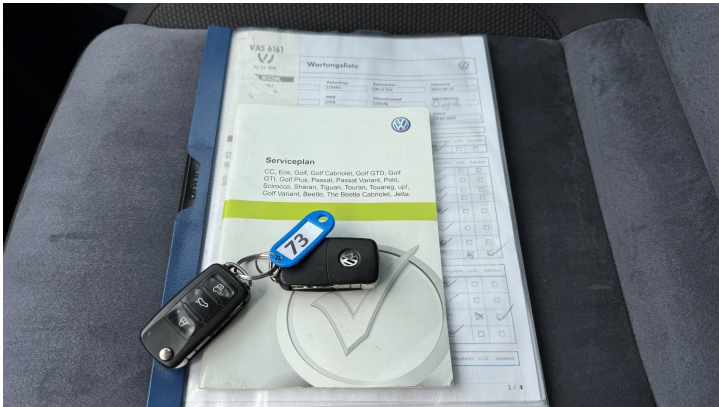

KARTA VOZU

Výbava

ABS, Automatické svícení, Bluetooth, CD přehrávač, Centrální zamykání, Dálkové centrální zamykání, Deaktivace airbagu spolujezdce, El. ovládání oken, El. ovládání zrcátek, El. přední okna, El. startér, Imobilizér, Isofix, Klimatizace aut. , Klimatizace dvouzónová, Litá kola, Mlhovky, Multifunkční volant, Originální autorádio, Palubní počítač, Panoramatická střecha, Parkovací asistent, Parkovací senzory, Parkovací senzory zadní, Posilovač řízení, Satelitní navigace, Střešní okno, Tažné zařízení, Tempomat, Venkovní teploměr, Vnitřní teploměr, Vyhřívaná sedadla, Vyhřívaná zrcátka, Vyhřívané čelní sklo, Výsuvné opěrky hlav, Výškově nastavitelné sedadlo řidiče, Zadní loketní opěrka, Zadní stěrač, Zatmavená zadní skla

KARTA VOZU

Fotografie

„MÁME PRO VÁS ŠIROKOU NABÍDKU SPLÁTEK ...“

- ... od 0% akontace
- ... na auta od roku 2000-2025
- ... v délce splácení od 1 do 10-ti let
- ... pro „mladé“ firmy od 2 měsíců po jejich založení
- ... s možností vložení mimořádné splátky (platí i pro firmy)
- ... s předčasným ukončením bez sankce/pokuty (platí i pro firmy)
- ... s poslední navýšenou splátkou pro nižší zatížení peněženky