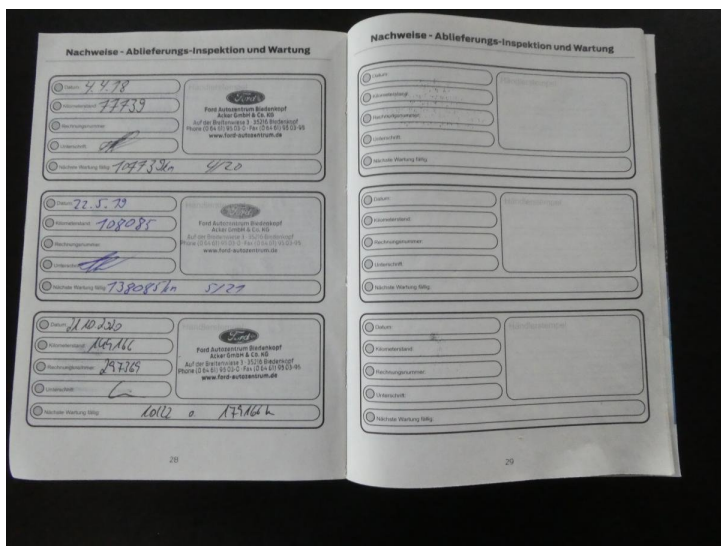

„MÁME PRO VÁS ŠIROKOU NABÍDKU SPLÁTEK ...“

- ... od 0% akontace
- ... na auta od roku 2000-2025
- ... v délce spláčení od 1 do 10-ti let
- ... pro „mladé“ firmy od 2 měsíců po jejich založení
- ... s možností vložení mimořádné splátky (platí i pro firmy)
- ... s předčasným ukončením bez sankce/pokuty (platí i pro firmy)
- ... s poslední navýšenou splátkou pro nižší zatížení peněženky

„ZPRACUJEME VÁM NEZÁVAZNOU KALKULACI“